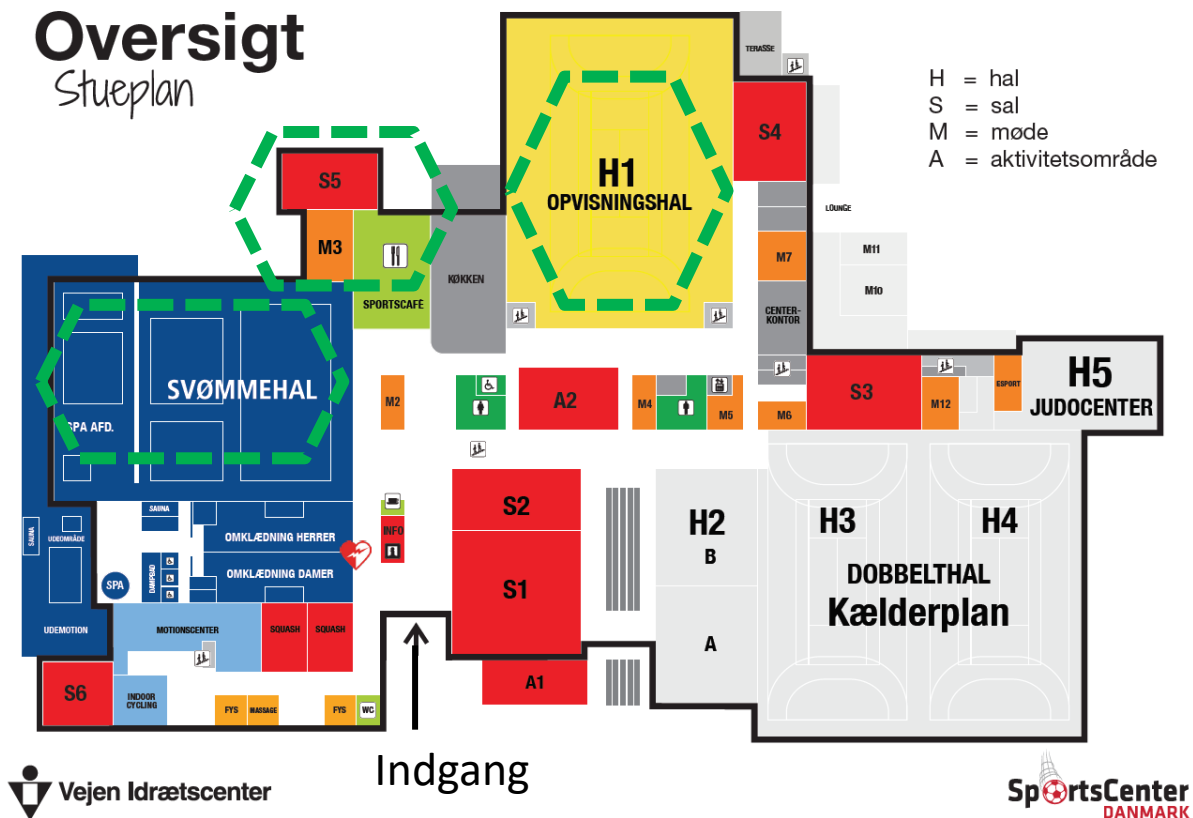

OVERSIGTSKORT

Oversigtskort over området ved Vejen Idrætscenter.

Sportshotellet er placeret i gåafstand til Vejen Idrætscenter.
Der findes parkering ved både Sportshotellet og Vejen Idrætscenter.

Oversigtskort over Vejen Idrætscenter med angivelse af spiseområde (S5), spillested (H1) og Spa/Wellness område (se grønne/stiplede markeringer).